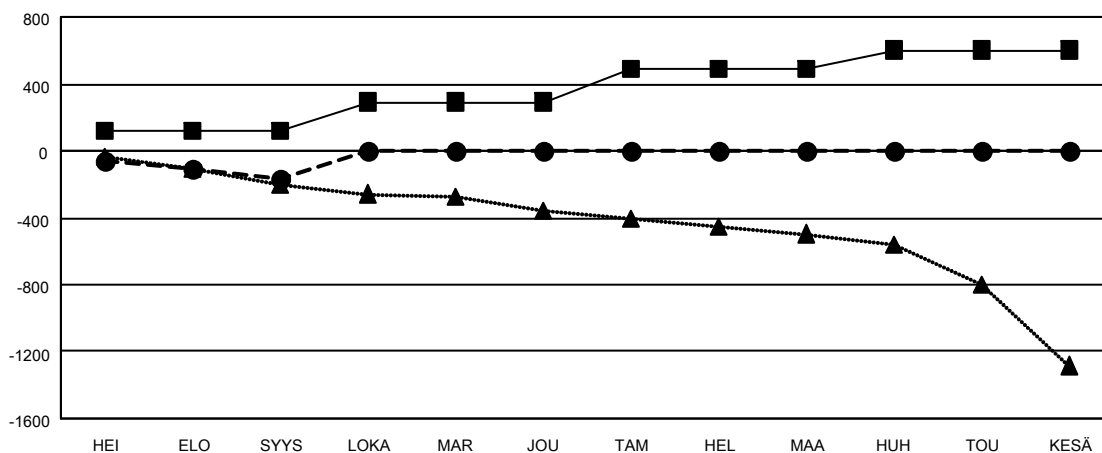

TAVOITTEET JA JÄSENET, KUMULATIIVINEN

-■- JÄSENKASVUN NETTOTAVOITE
-●- TOTEUTUNUT JÄSENKASVU
-▲- VIIME VUODEN TODELLINEN JÄSENMAÄRÄ

LAKKAUTETUT KLUBIT: 9	94 CLUBS OF 802 LISÄNNYT YHDEN TAI USEAMMAN UUTTA JÄSENTÄ	SUKUPUOLIJAKAUMA	
<u>ERONNEET JÄSENET</u>		MIES	13,795 (78.31%)
KUOLLUT	47	NAINEN	3,819 (21.68%)
KLUBI LAKKAUTETTU	0	NON BINARY	0 (0.00%)
MUU	248	PREFER NOT TO ANSWER	1 (0.01%)
YHTEENSÄ	295	PERHEJÄSENIÄ YHTEENSÄ	500
	KLIKKAAM TÄSTÄ NÄHDÄKSESI KUMULATIIVISET JÄSENTIEDOT	PERHEJÄSENET, JOTKA MAKSAVAT PUOLET JÄSENMAKSUSTA	250