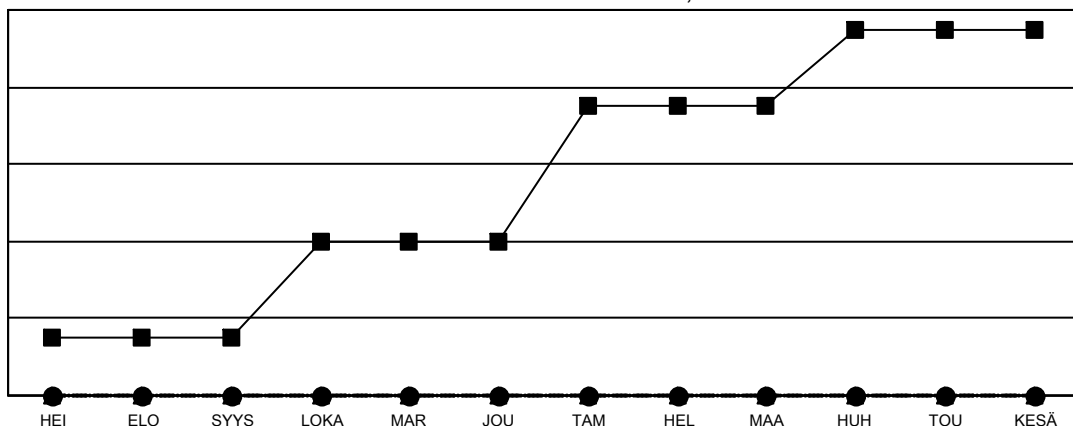

GAT MONTHLY MEMBERSHIP PROGRESS REPORT

Results as of: 9/30/2022

Multiple District 107

LOCATION: FINLAND

Klubit			
TULOKSET 2022-2023			
NELJÄNNES	DEN KLUBIN TAVO	UJDET KLUBIT	LOPETETUT KLUBIT
HEI/ELO/SYYS	3	0	9
LOKA/MAR/JOU	5	0	0
TAM/HEL/MAA	7	0	0
HUH/TOU/KESÄ	4	0	0

jäsentä			
TULOKSET 2022-2023			
NELJÄNNES	JÄSENKASVUN NETTOTAVOITE	TOTEUTUNUT JÄSENKASVU	POISTETUT JÄSENET (mukaan lukien siirrot)
HEI/ELO/SYYS	120	141	295
LOKA/MAR/JOU	172	0	0
TAM/HEL/MAA	193	0	0
HUH/TOU/KESÄ	118	0	0

TAVOITTEET JA UJDET KLUBIT, KUMULATIIVINEN

-■- NYKYISEN VUODEN TAVOITTEET UUSILLE KLUBEILLE
-●- NYKYISEN VUODEN UJDET KLUBIT
-▲- VIIME VUODEN UJDET KLUBIT